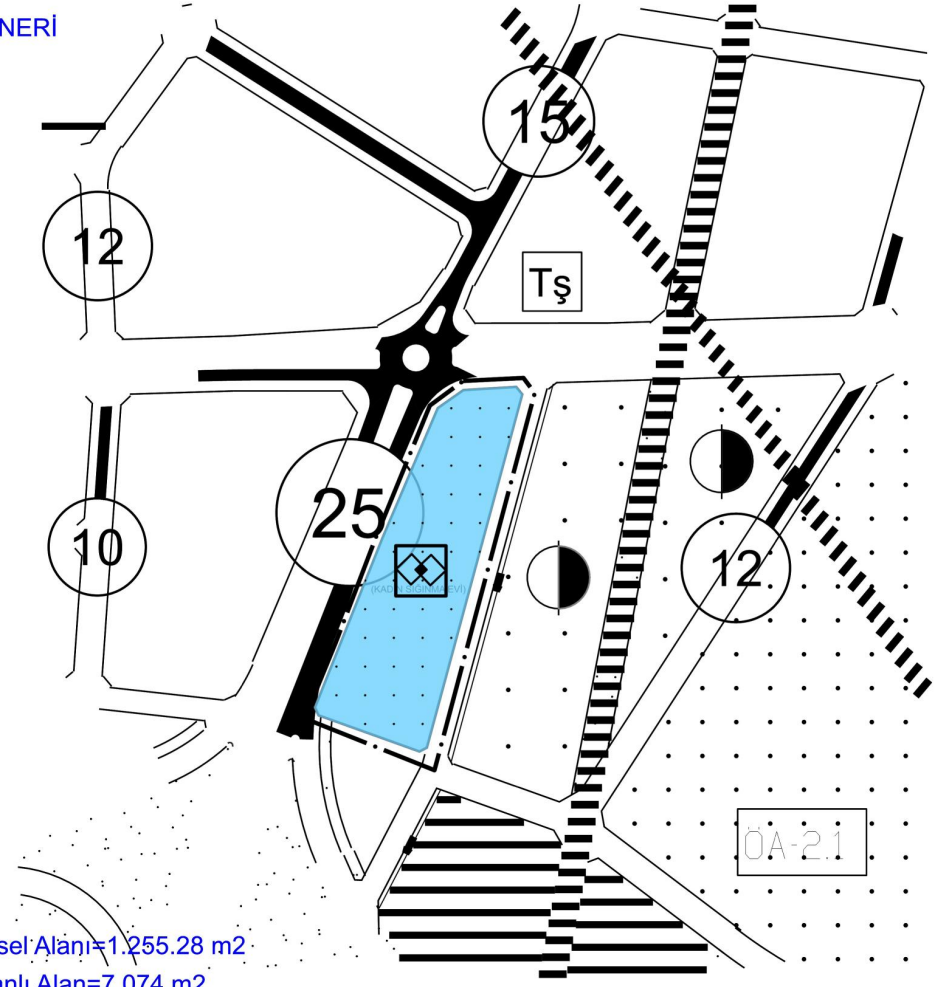

ARTUKLU AKBAĞ MAHALLESİ 150 ADA 82 NOLU PARSEL

1/5000

MEVCUT

ÖNERİ

Parsel Alanı=1.255.28 m²
Planlı Alan=7.074 m²