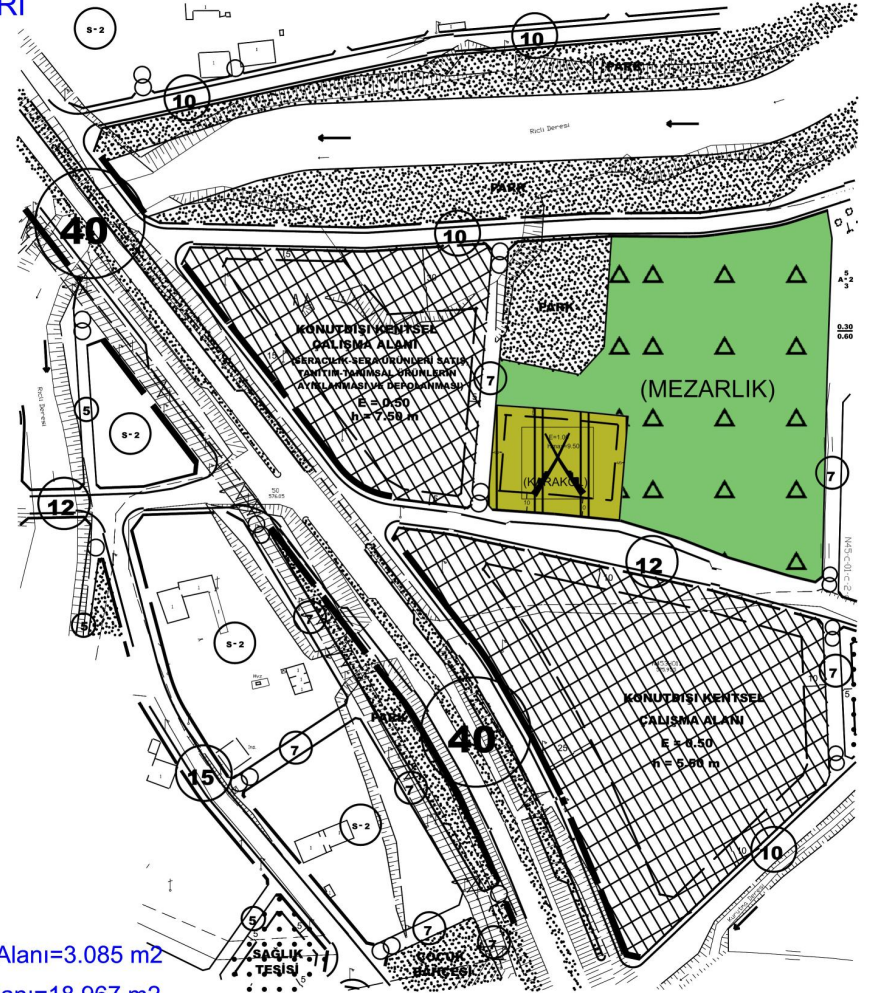

ARTUKLU ORTAKÖY MAHALLESİ 234 ADA 4 NOLU PARSEL

1/1000

MEVCUT

ÖNERİ

Karakol Alanı=3.085 m²
Parsel Alanı=18.967 m²