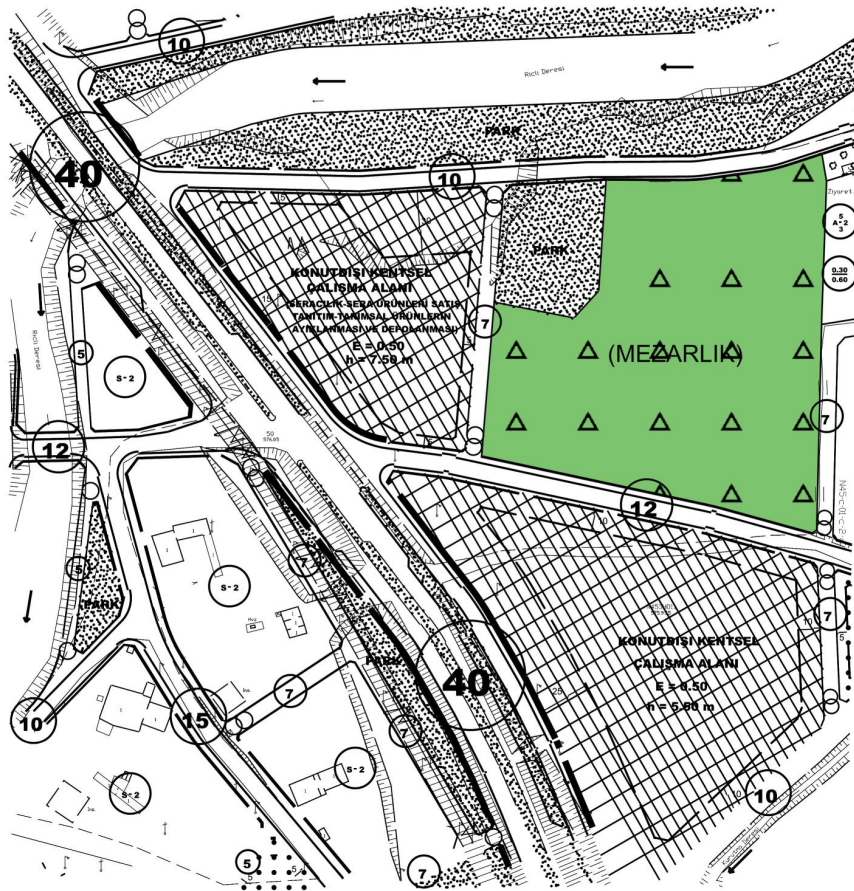

ARTUKLU ORTAKÖY MAHALLESİ 234 ADA 4 NOLU PARSEL

1/1000

MEVCUT

ÖNERİ

Karakol Alanı=3.085 m²
Parsel Alanı=18.967 m²